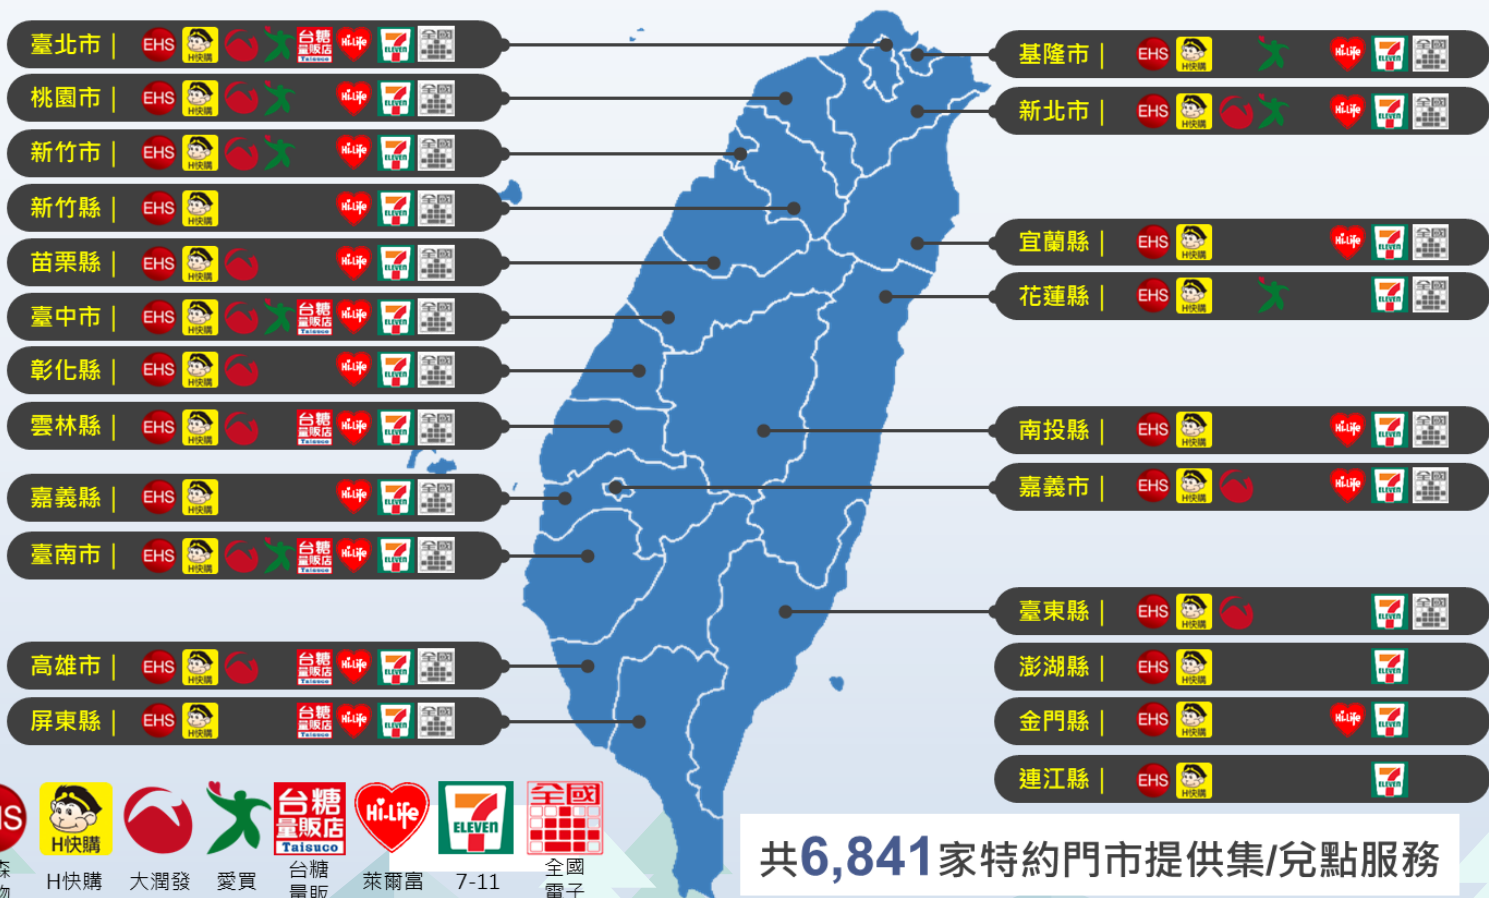

環保集點活動說明-綠色消費集點

◆活動期間：106年10月起

◆集點方式：

- ✓ 持已綁定環保集點帳戶之通路指定載具，消費具有環保標章、碳足跡標籤認證之綠色商品，可依消費金額獲得綠點獎勵！
- ✓ 活動加碼：106/5/1至108/12/31週末消費點數**10倍送**！

◆兌點方式：

- ✓ 每件環保產品發給獎勵點數，以2萬點為上限
- ✓ 產品定價在新臺幣1萬元以下：發給該部分金額乘以100%之等值點數。
- ✓ 產品定價在超過1萬元之部分：發給消費者該部分金額乘以50%之等值點數。(※定價以本網站公告為準)

實體通路

虛擬通路

環保集點活動說明-不定期推出環保行動、限時活動及填問卷

配合各地政府、民間企業、環保團體共同舉辦各類環保活動或綠色服務，只要參加，就可以獲得綠點的獎勵喔！

2019
04/01

【2019環境季】綠消享特惠，你綠點了沒？

2019
03/04

【環保集點x森林遊樂區】限時活動享點數回饋！

2019
01/30

【好康報報】環保集點招募新血，春節綠點瘋狂送！

相關資訊可搜尋環保集點或輸入以下網址

<https://www.greenpoint.org.tw/>

環保集點活動說明-特約門市佈點

共6,841家特約門市提供集/兌點服務

環保集點活動說明-兌換品項

產品類